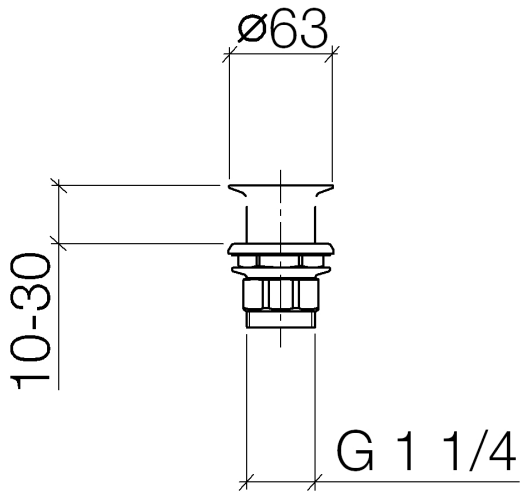

10 110 970

Passt zu: IMO, LULU, MADISON, MEM,
TARA, CL.1, LISSÉ, VAIA, META, CYO

	Messing gebürstet (23kt Gold)	10 110 970-28
	Chrom	10 110 970-00
	Platin gebürstet	10 110 970-06
	Platin	10 110 970-08
	Messing (23kt Gold)	10 110 970-09
	Dark Chrome	10 110 970-19
	Light Gold	10 110 970-26
	Light Gold gebürstet	10 110 970-27
	Schwarz matt	10 110 970-33
	Bronze gebürstet	10 110 970-42
	Champagne gebürstet (22kt Gold)	10 110 970-46
	Champagne (22kt Gold)	10 110 970-47
	Chrom gebürstet	10 110 970-93
	Dark Platin gebürstet	10 110 970-99

Siebventil 1 1/4" - Messing gebürstet (23kt Gold)

IMO

10 110 970

Nur für Becken ohne Überlauf geeignet.

10 110 970

10 110 970

Ersatzteile für die
anderen
Oberflächenvarianten
finden Sie hier:
Chrom

Ersatzteilstückliste

Nr.	Artikelnummer	Benennung	Verbaumenge	Lieferzeit
1	09 11 01 025-28	Kelch	1	20
2	09 14 05 039 90	Dichtung	1	2
3	09 14 03 025 90	Dichtung	1	2
4	09 23 10 017 90	Mutter	1	2
5	09 23 10 020-28	Mutter	1	20