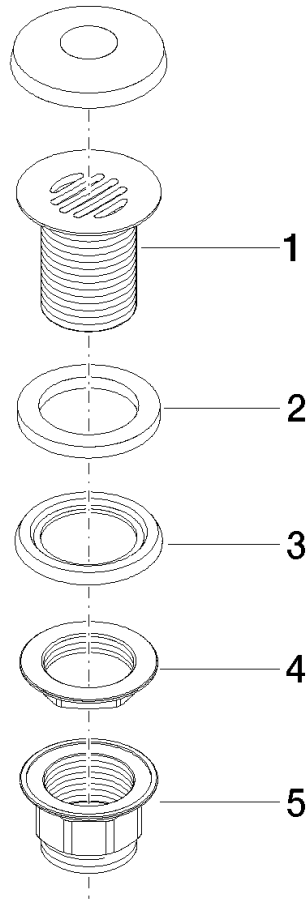

10 110 970

Passt zu: IMO, LULU, MADISON, MEM,
TARA, CL.1, LISSÉ, VAIA, META, CYO

	Messing gebürstet (23kt Gold)	10 110 970-28
	Chrom	10 110 970-00
	Platin gebürstet	10 110 970-06
	Platin	10 110 970-08
	Messing (23kt Gold)	10 110 970-09
	Dark Chrome	10 110 970-19
	Light Gold	10 110 970-26
	Light Gold gebürstet	10 110 970-27
	Schwarz matt	10 110 970-33
	Bronze gebürstet	10 110 970-42
	Champagne gebürstet (22kt Gold)	10 110 970-46
	Champagne (22kt Gold)	10 110 970-47
	Chrom gebürstet	10 110 970-93
	Dark Platin gebürstet	10 110 970-99

Siebventil 1 1/4" - Messing gebürstet (23kt Gold)

IMO

10 110 970

Nur für Becken ohne Überlauf geeignet.

10 110 970

10 110 970

Ersatzteile für die
anderen
Oberflächenvarianten
finden Sie hier:
Chrom

Ersatzteilstückliste

Nr.	Artikelnummer	Benennung	Verbaumenge	Lieferzeit
1	09 11 01 025-28	Kelch	1	20
2	09 14 05 039 90	Dichtung	1	2
3	09 14 03 025 90	Dichtung	1	2
4	09 23 10 017 90	Mutter	1	2
5	09 23 10 020-28	Mutter	1	20